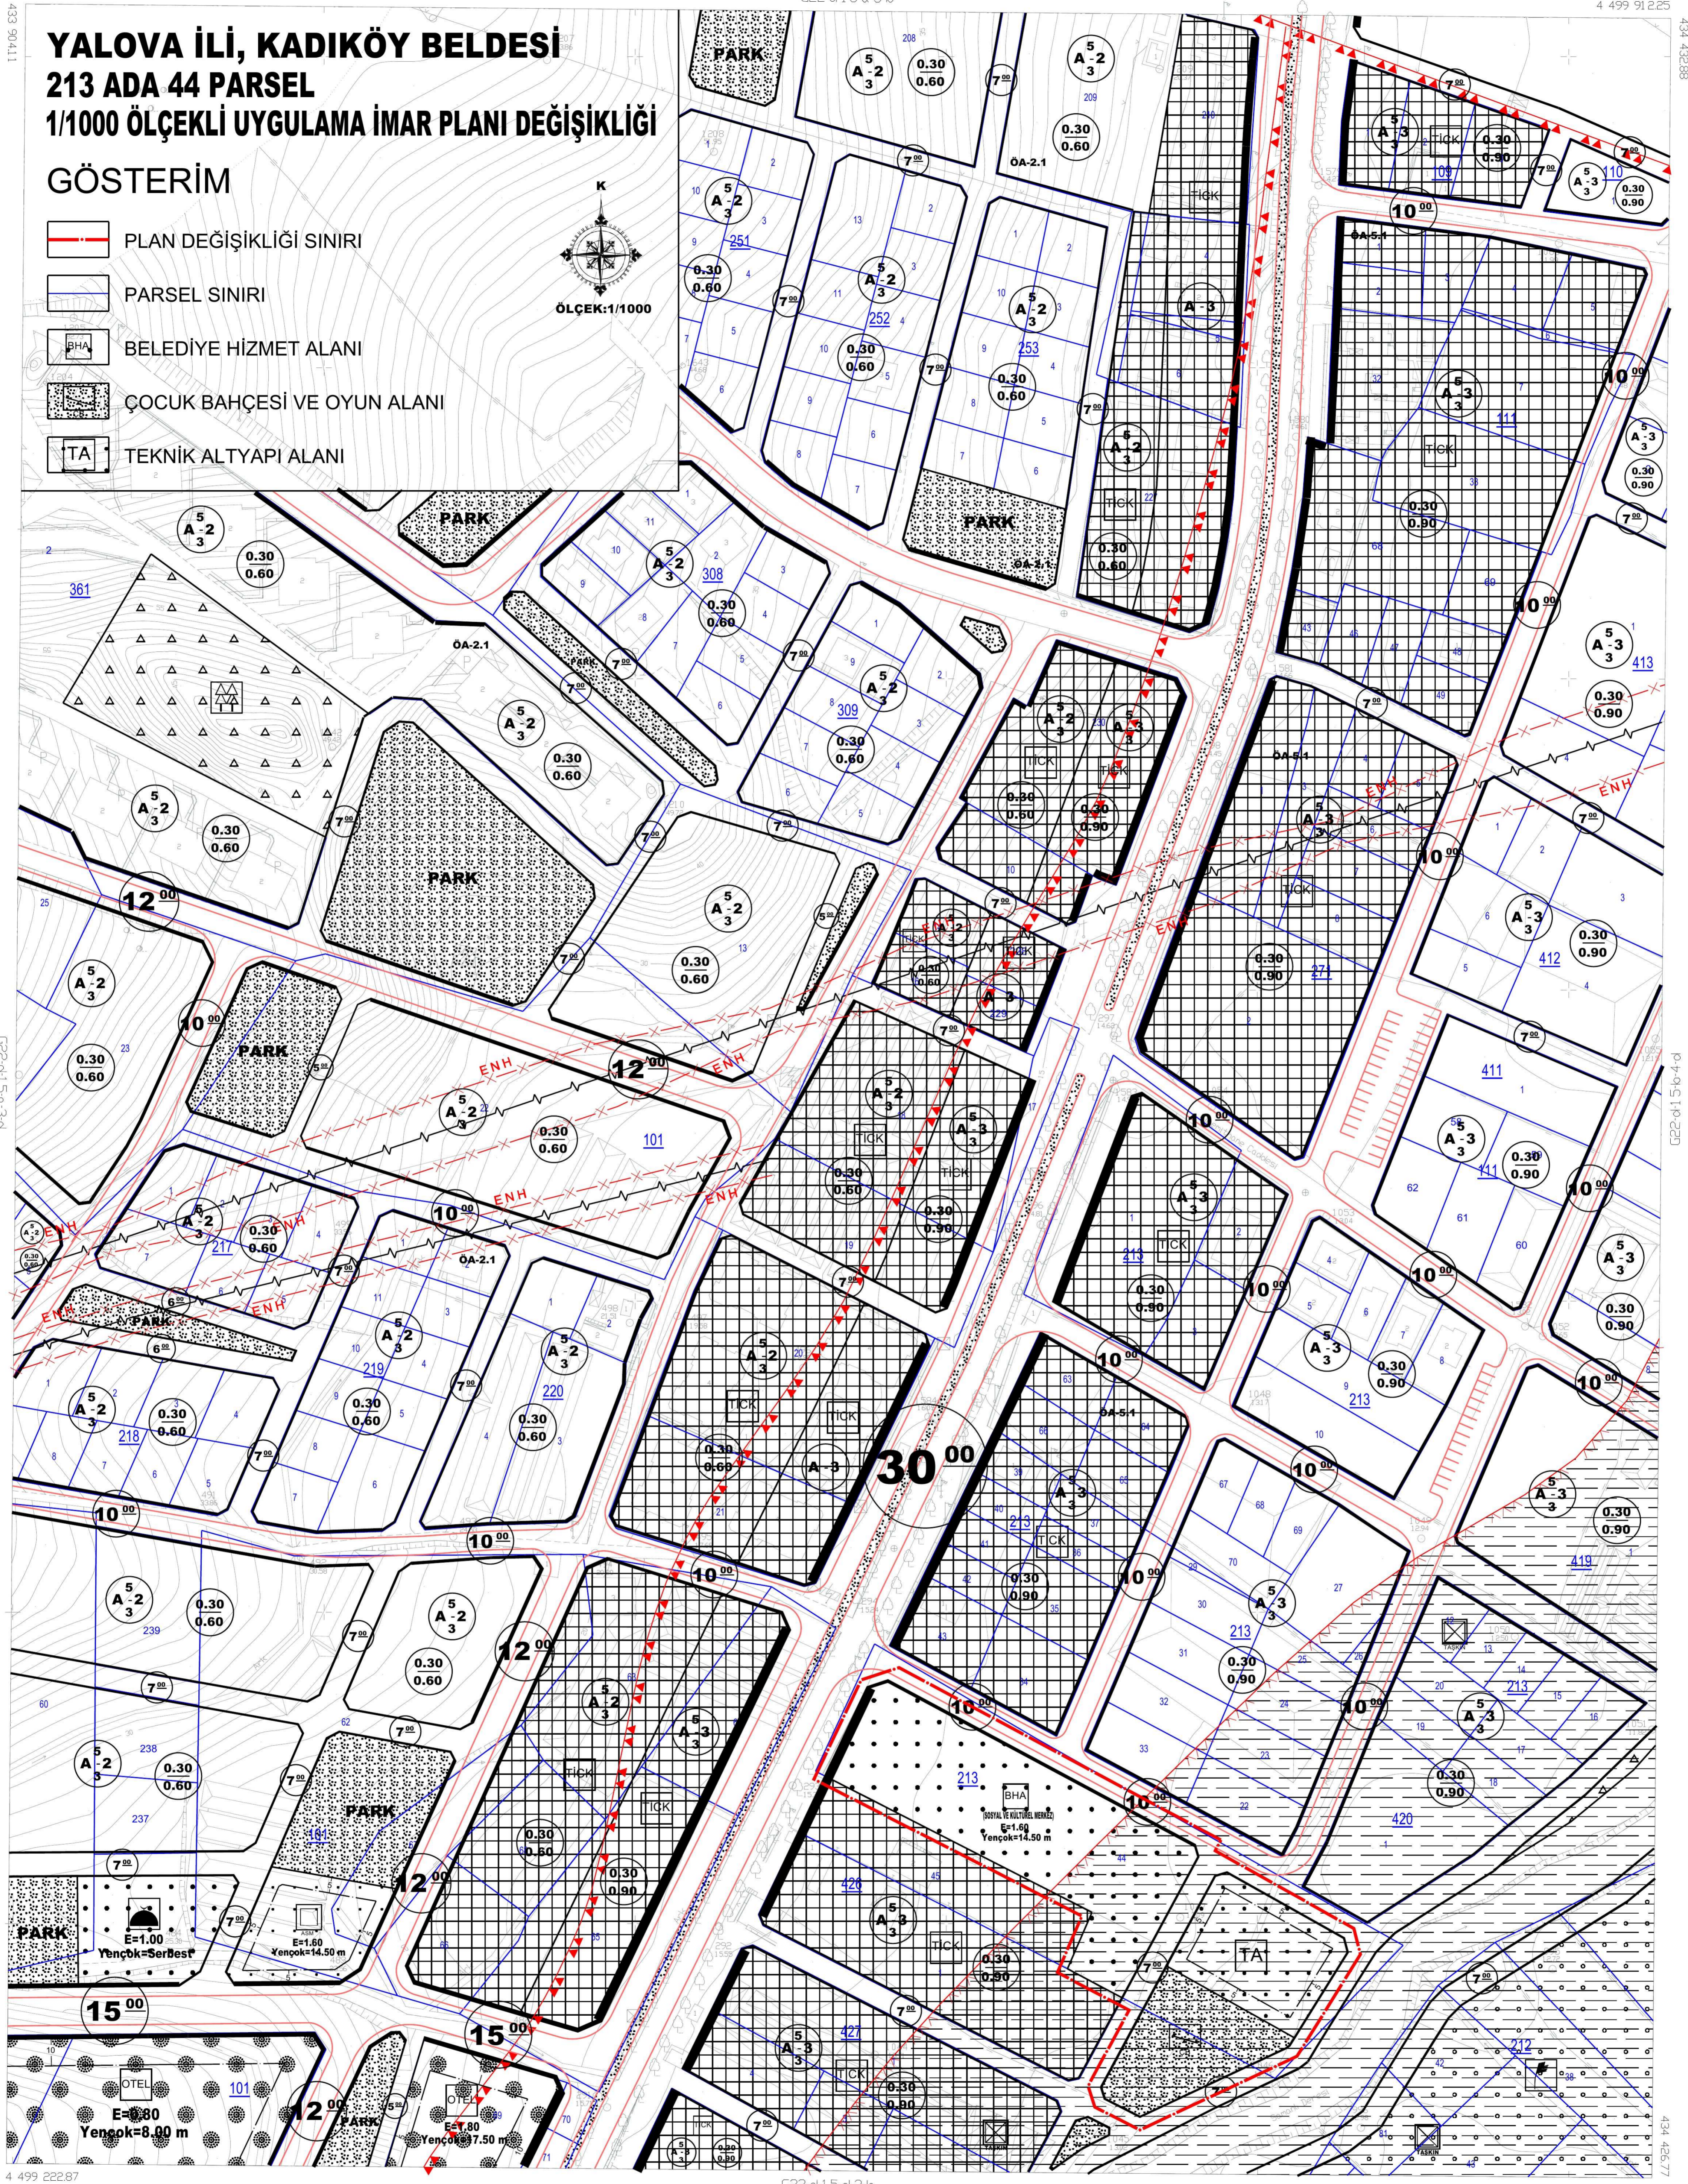

01					
06					
11	D				
16					
21					
26					
31					
36					
41					
46					
51					
56					
61					
66					
71					
76					
81					
86					
91					
96					
01					

YALOVA  
(KADIKÖY)  
G22-d-15-a-3-c  
G22-d-15-a-3-b

**YALOVA İLİ, KADIKÖY BELDESİ**  
**213 ADA 44 PARSEL**  
**1/1000 ÖLÇEKLİ UYGULAMA İMAR PLANI DEĞİŞİKLİĞİ**

**GÖSTERİM**

-  PLAN DEĞİŞİKLİĞİ SINIRI
-  PARSEL SINIRI
-  BELEDİYE HİZMET ALANI
-  ÇOCUK BAHÇESİ VE OYUN ALANI
-  TEKNİK ALTYAPI ALANI