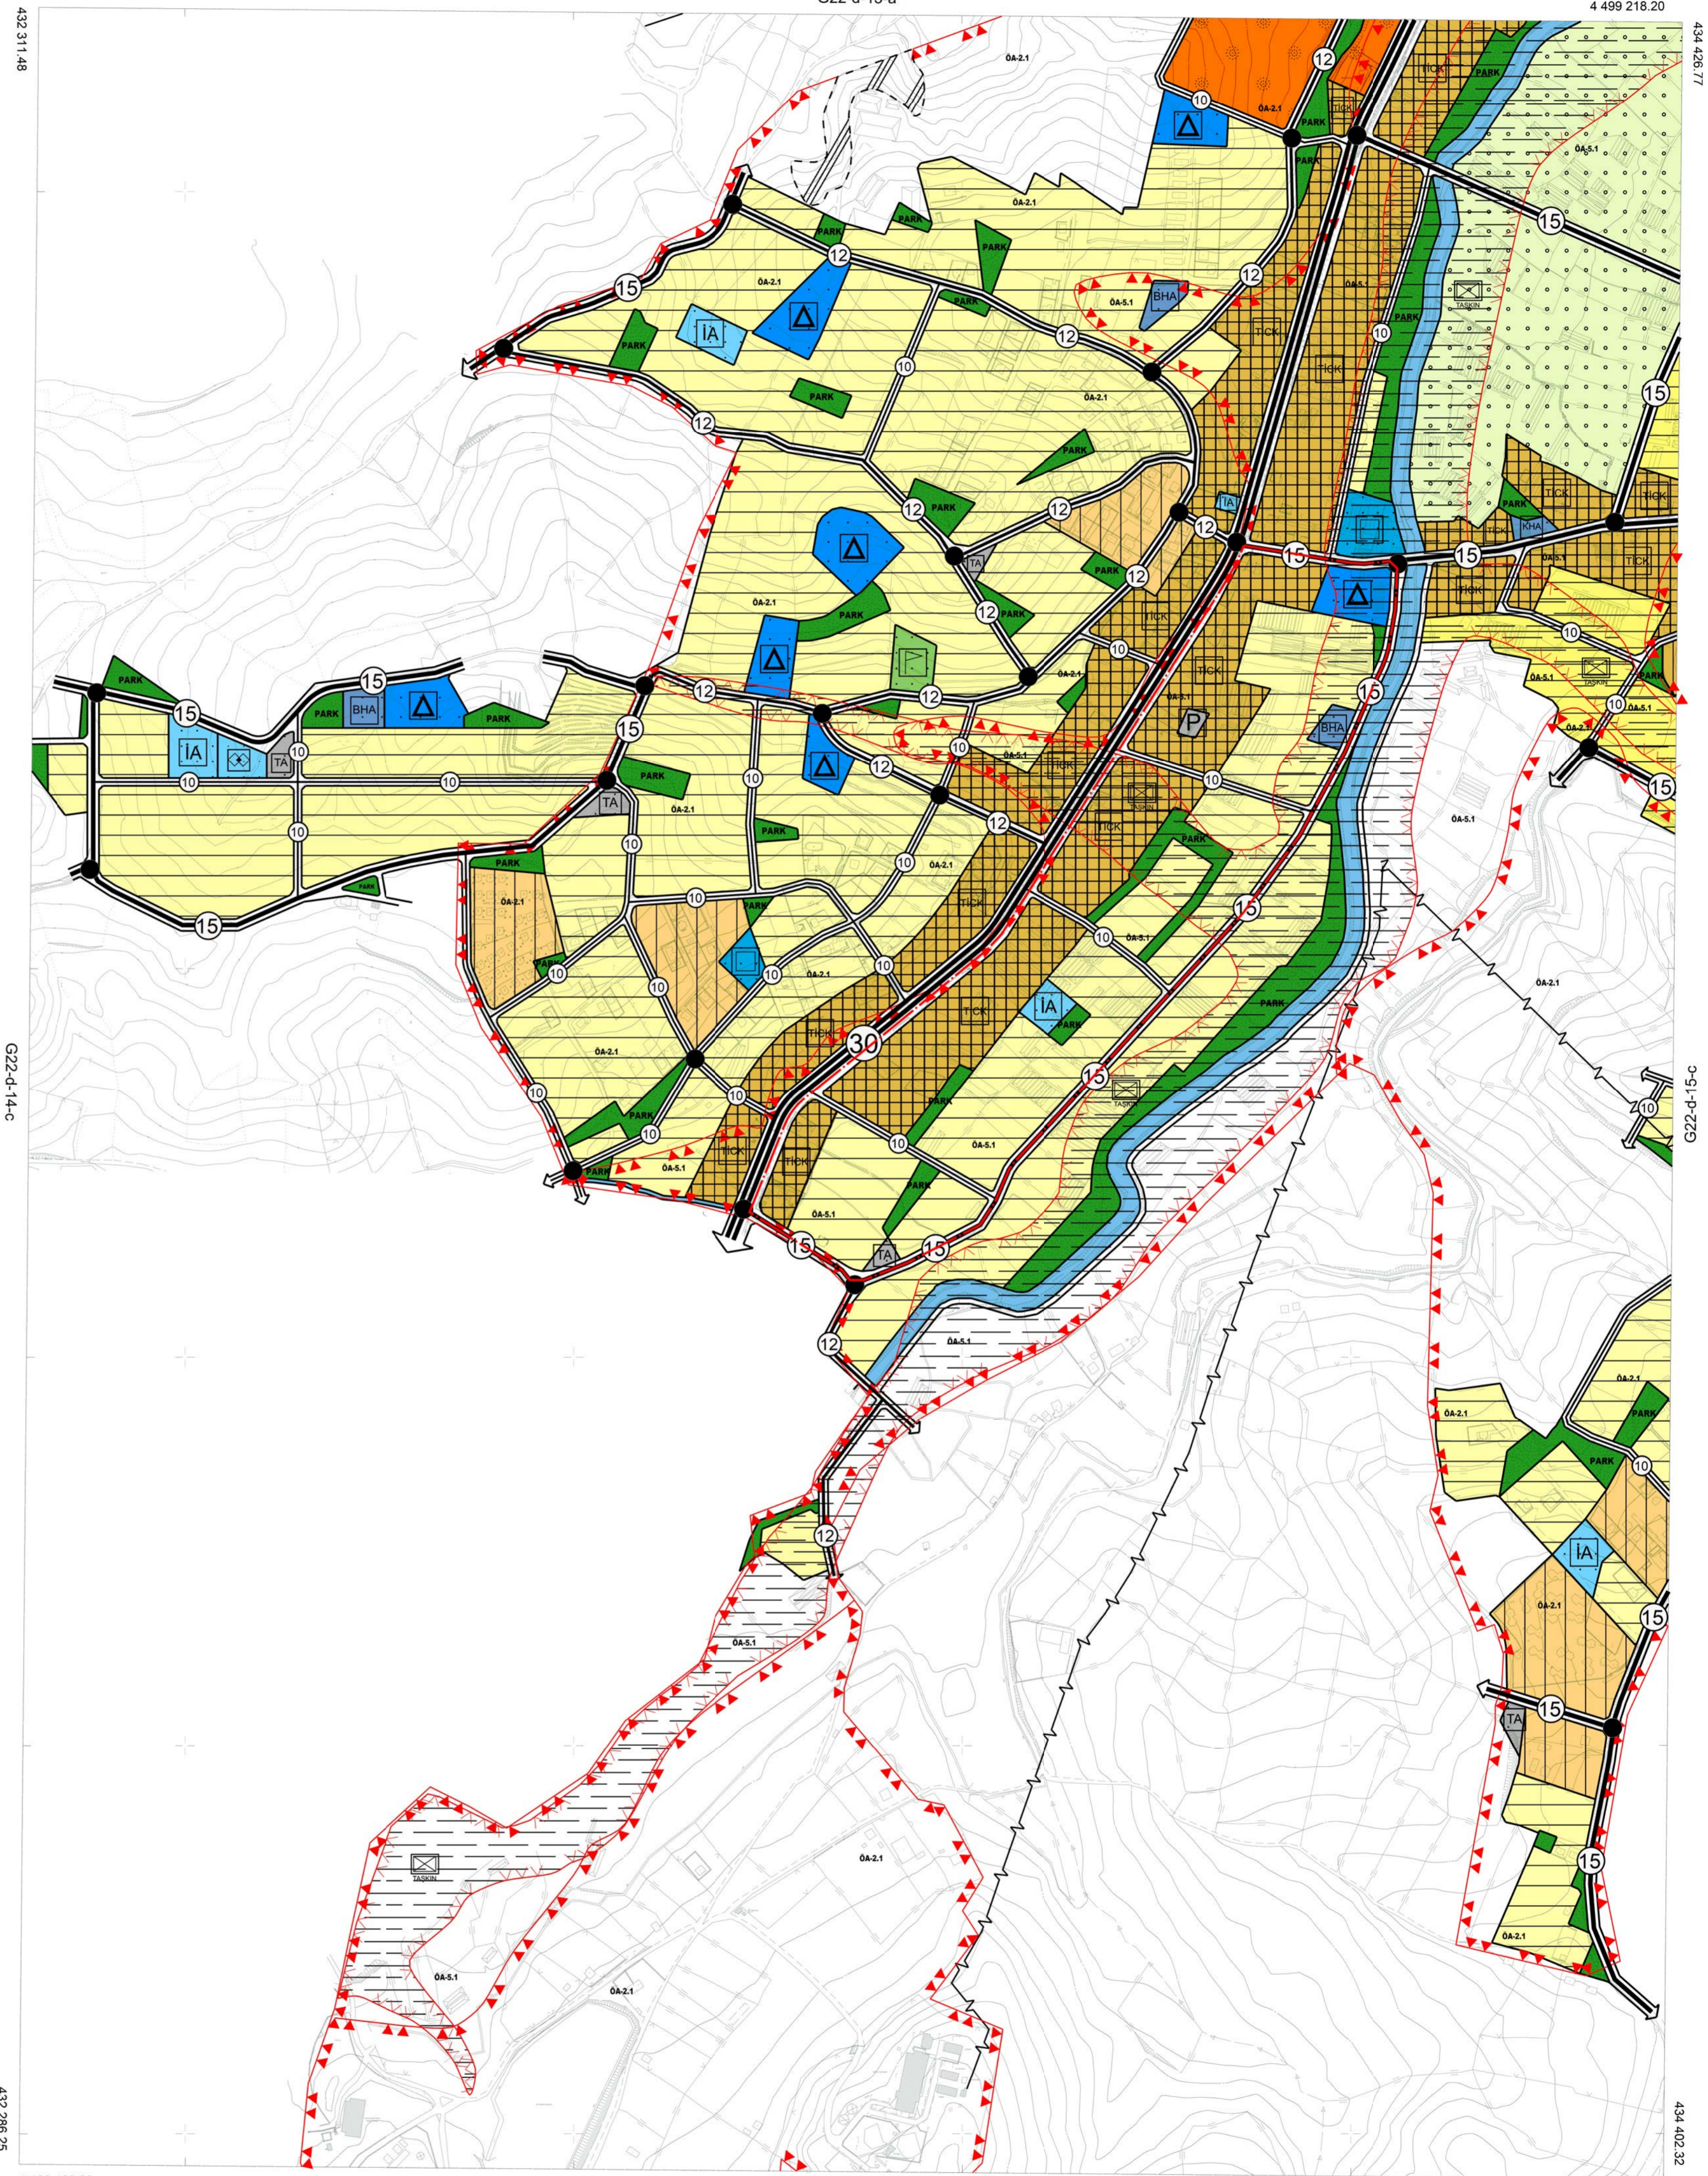

4 499 237.13
432 311.48

YALOVA
(KADIKÖY)
G22-d-15-d
G22-d-15-a

4 499 218.20

G22-d-14-c

4 497 500

4 497 000

4 496 500

4 496 460.93