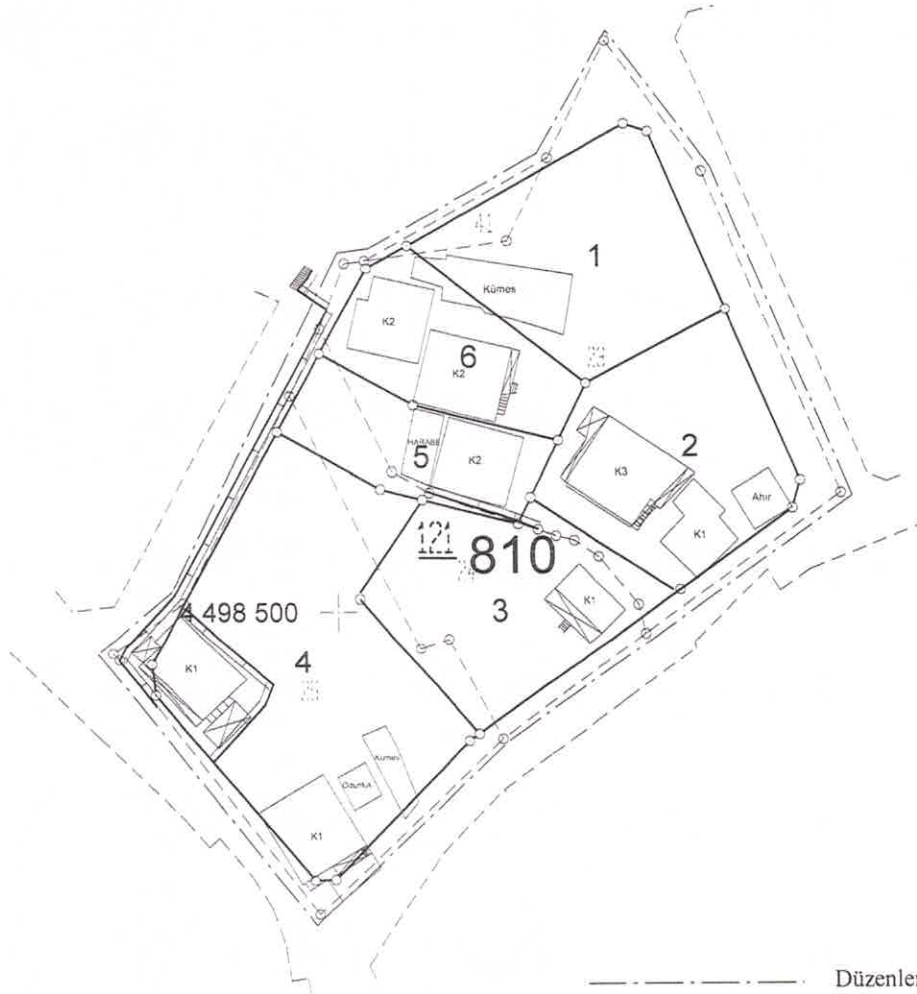

İLİ :YALOVA  
İLÇE : MERKEZ  
KÖY :KADIKÖY  
PAFTA : G22-d-15-c-1-a/d  
ADA/PARSEL :121/23,24,25,41

## PARSELASYON PLANI

K

4 498 600

1/1000

- Düzenleme Sınırı  
----- Ada Blok Sınırı  
----- Kadastro Sınırı

434 800

434 900

4 498 400