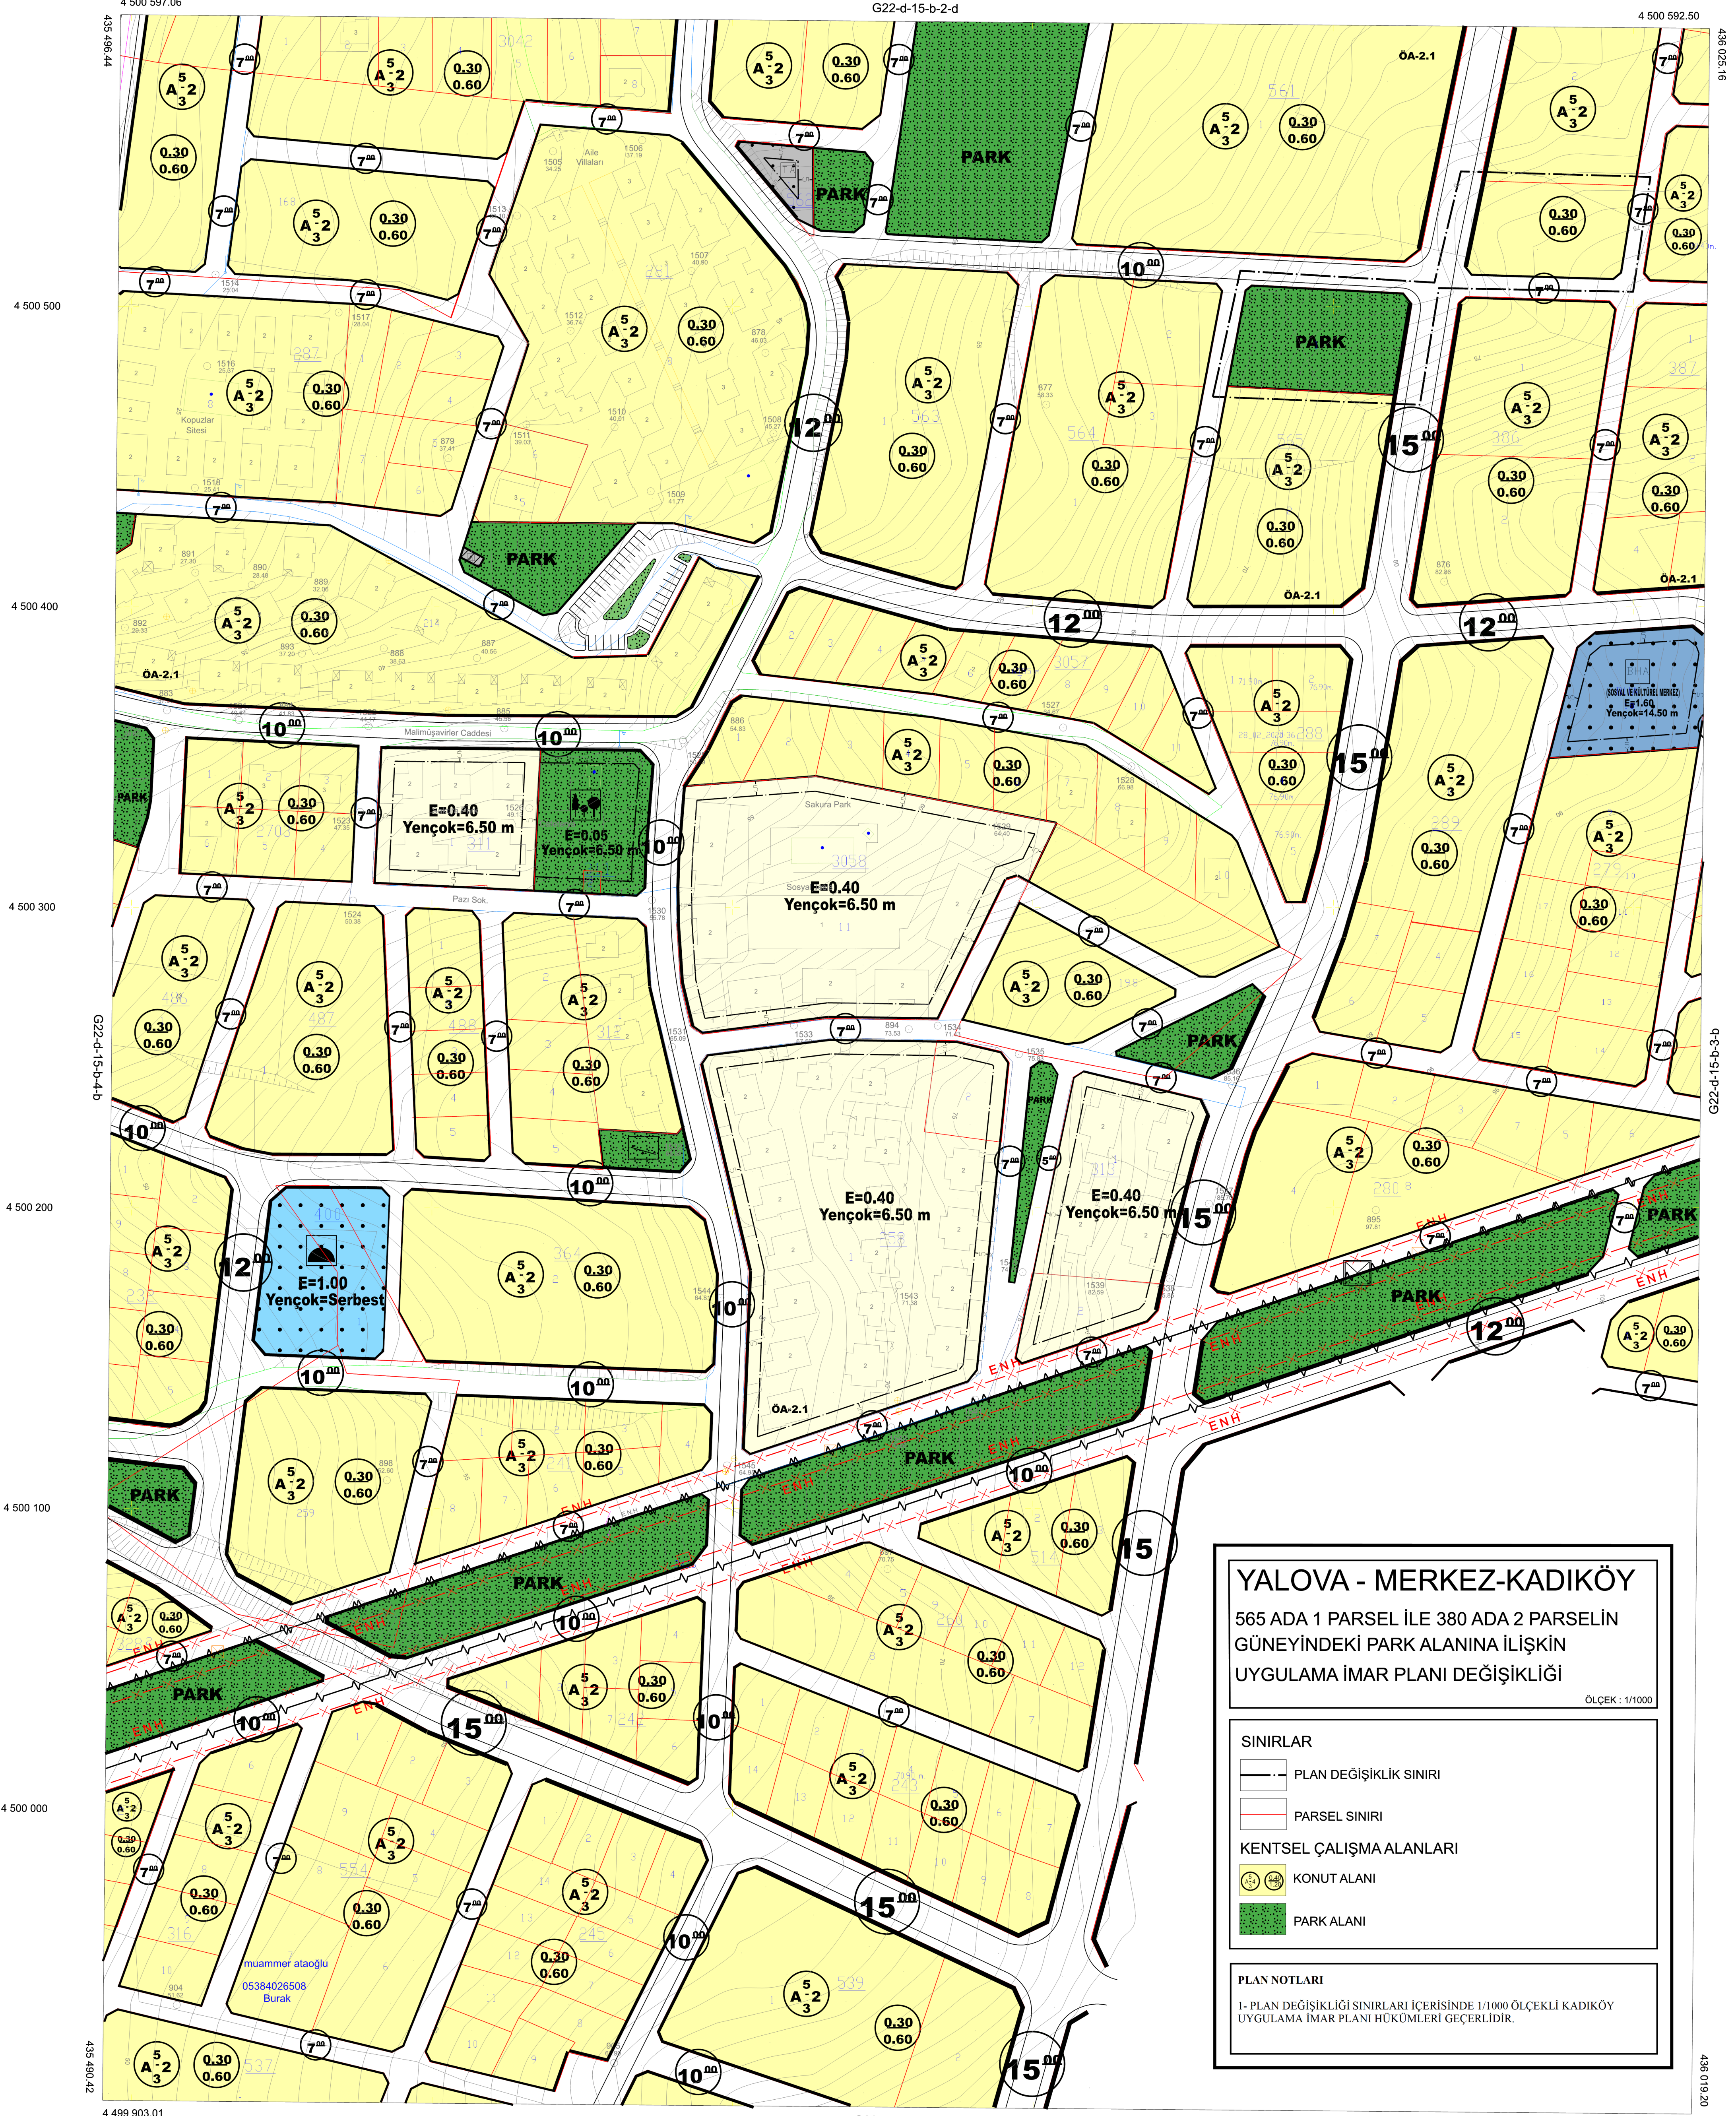

YALOVA - MERKEZ
(KADIKÖY)
G22-d-15-b-3-a

G22-d-15-b-2-d

YALOVA - MERKEZ-KADIKÖY
565 ADA 1 PARSEL İLE 380 ADA 2 PARSELİN GÜNEYİNDEKİ PARK ALANINA İLİŞKİN UYGULAMA İMAR PLANI DEĞİŞİKLİĞİ

ÖLÇEK: 1/1000

SINIRLAR

- PLAN DEĞİŞİKLİK SINIRI
- PARSEL SINIRI

KENTSEL ÇALIŞMA ALANLARI

- KONUT ALANI
- PARK ALANI

PLAN NOTLARI

1- PLAN DEĞİŞİKLİĞİ SINIRLARI İÇERİSİNDE 1/1000 ÖLÇEKLİ KADIKÖY UYGULAMA İMAR PLANI HÜKÜMLERİ GEÇERLİDİR.