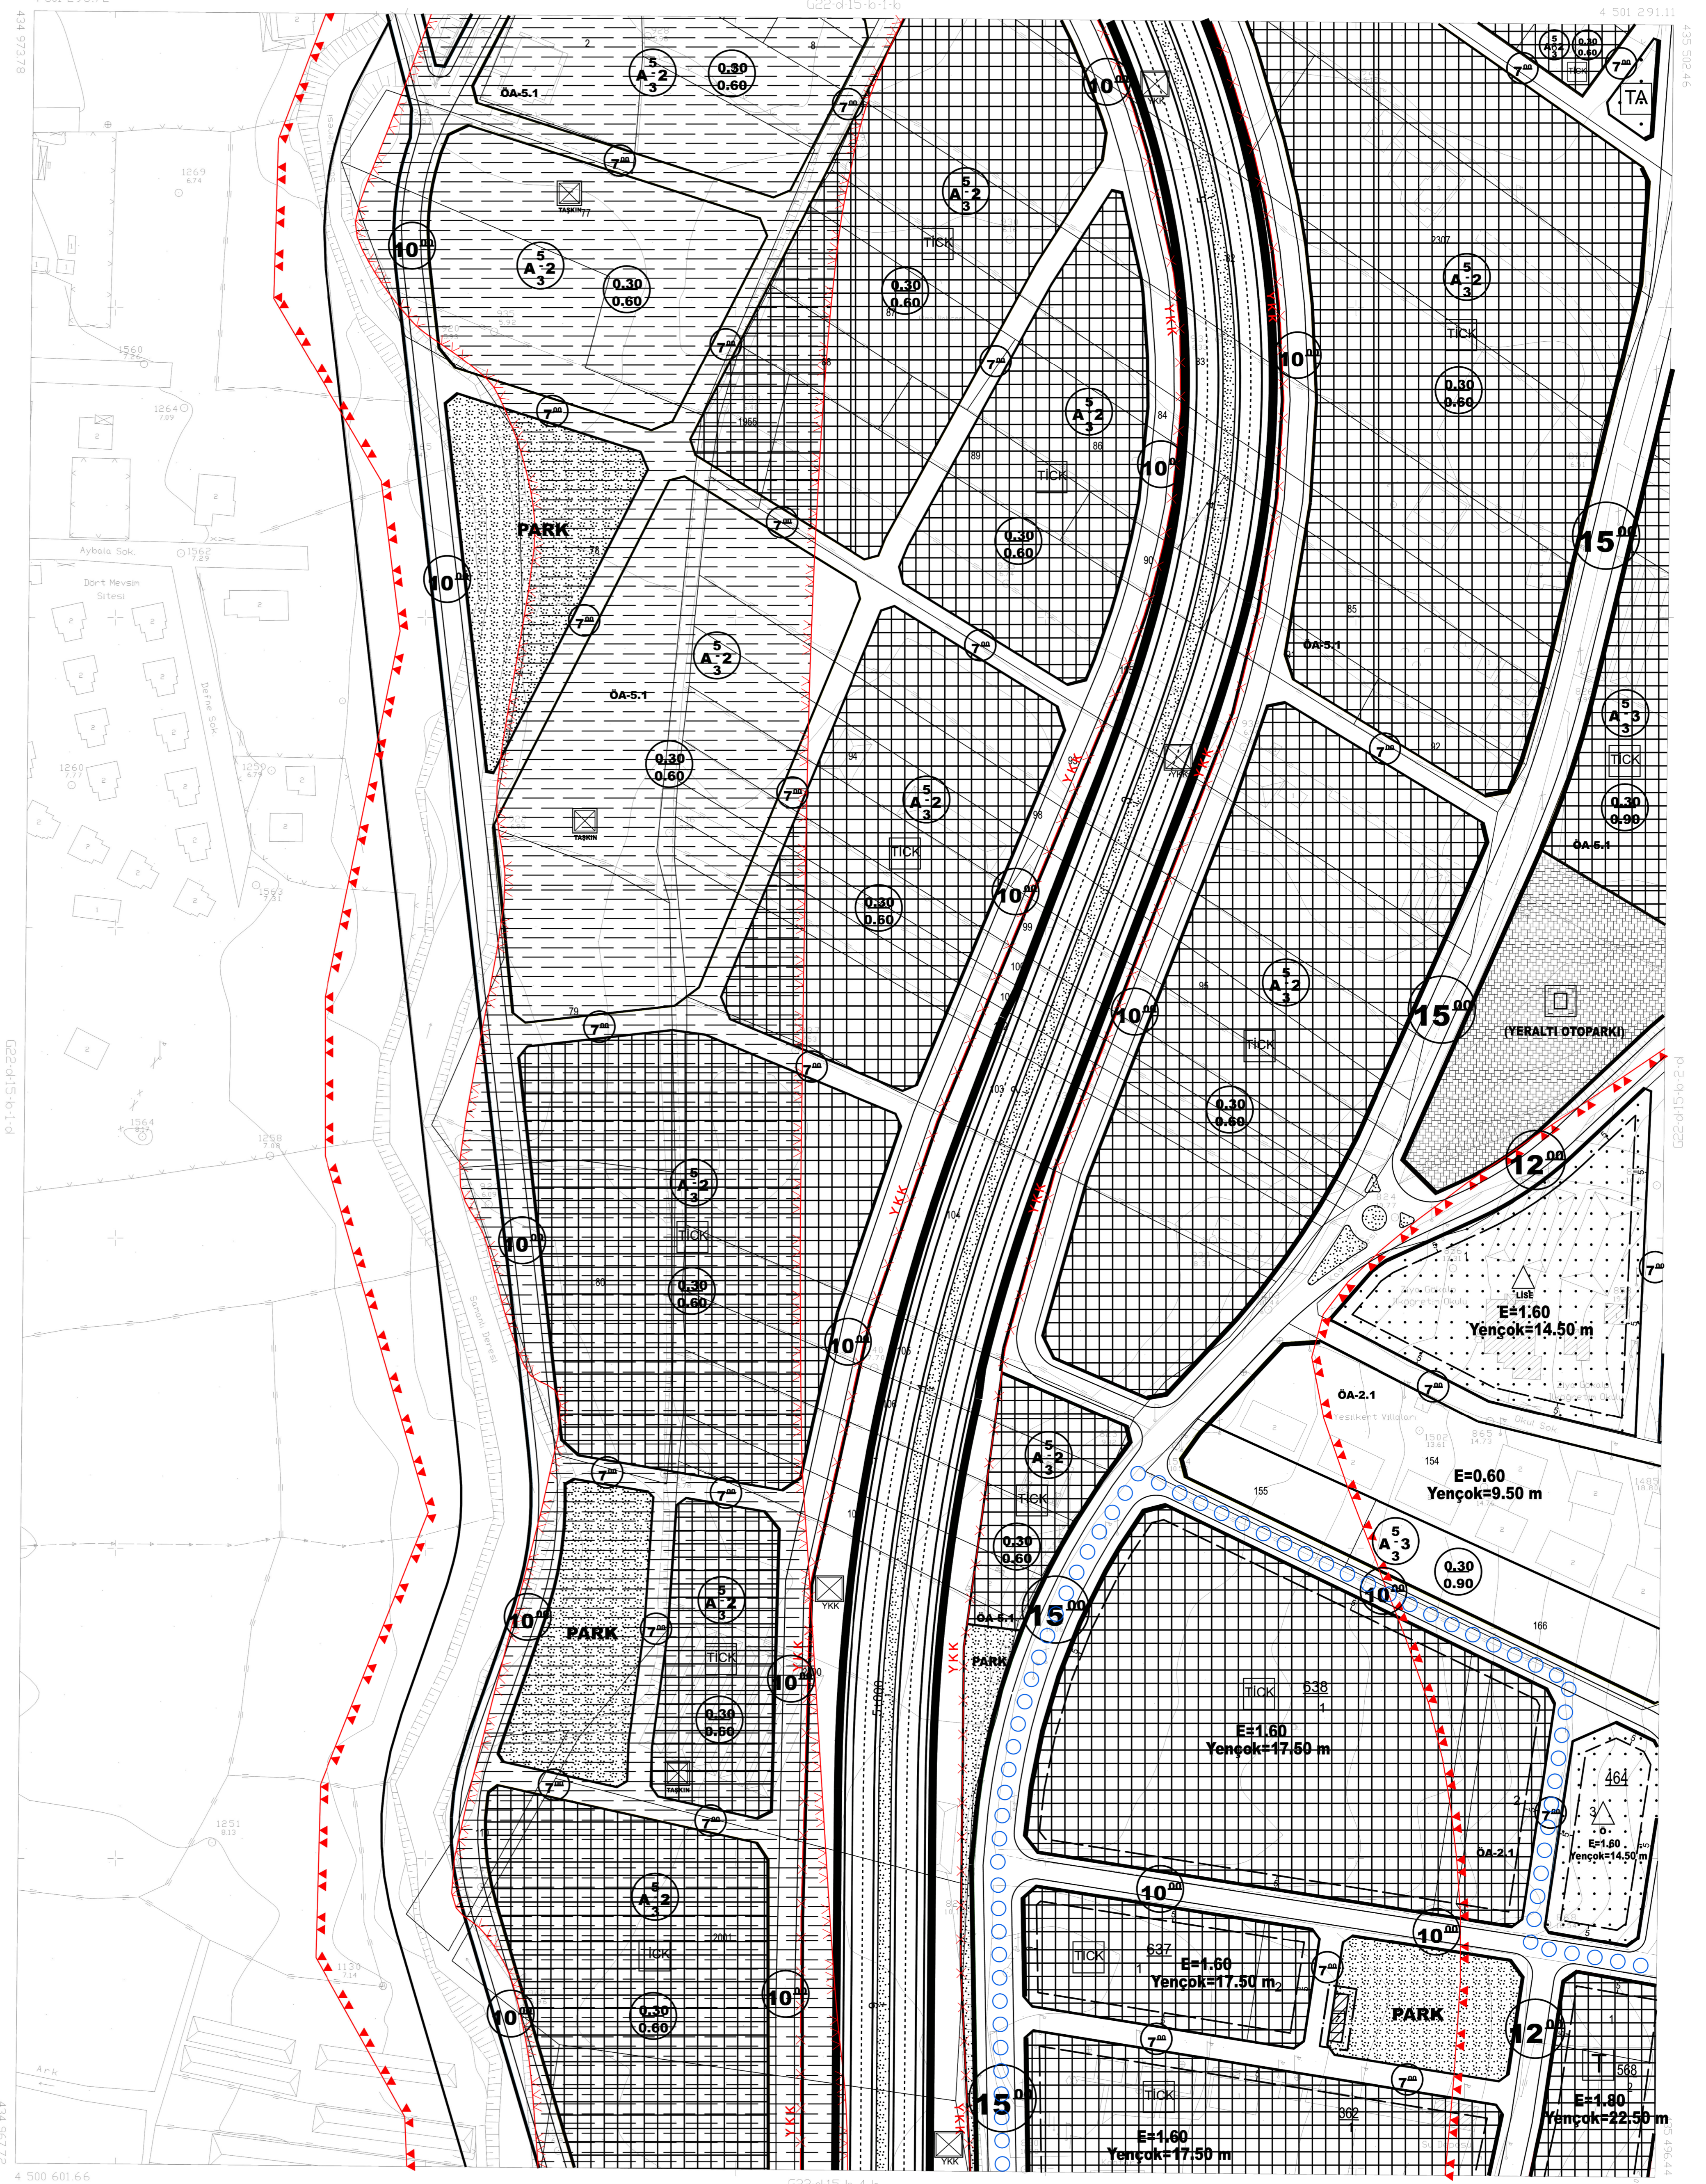

YALOVA İLİ, KADIKÖY MAHALLESİ
637 ADA 1 NOLU PARSELİN DOĞUSUNDAKİ ALANA İT
1/1000 ÖLÇEKLİ UYGULAMA İMAR PLANI DEĞİŞİKLİĞİ

G22D15B1C
ÖLÇEK: 1/1000

YALOVA
(KADIKÖY)
G22-d-15-b-1-c

GÖSTERİM

PLAN DEĞİŞİKLİĞİ ONAMA SINIRI

TRAFO

K
ÖLÇEK:1/1000

1/1000